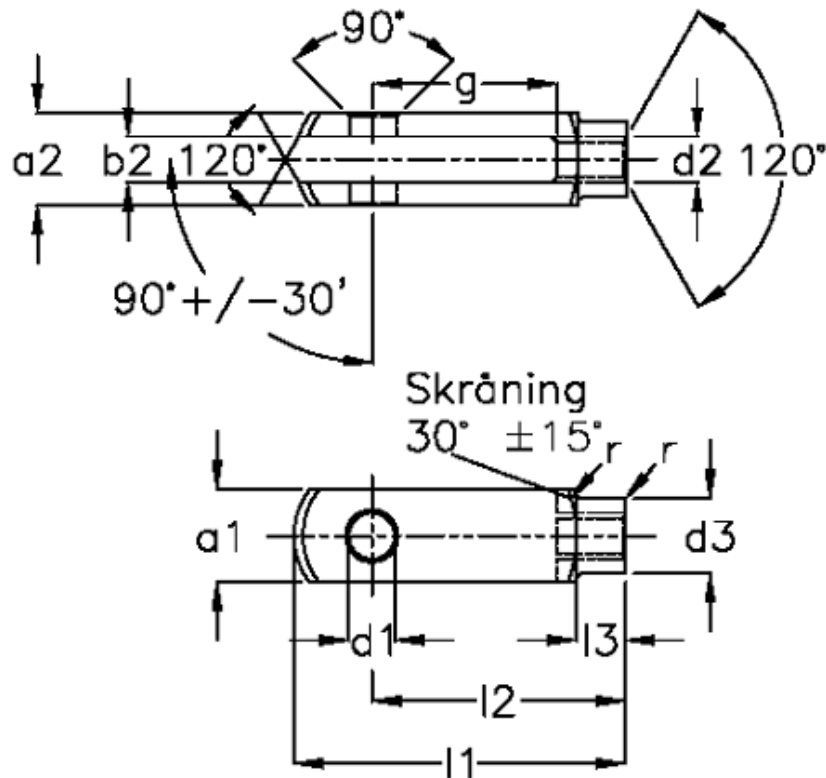

Article number: 1405340842

Description: KLEE Fork joint G 40x84 M42x2, right

Measures

a1 (h11)	= 85	g (+/-0.5)	= 84
a2	= 85 (+0,5 -0,2)	l1 (+/-0.5)	= 232
b1 (B13)	= 40	l2	= 168 (-0,4)
b2	= 40 (+0,85)	l3	= 63,5
d1 H9	= 40	r	= 5.0
d2	= M 42 x 2	Size	= G 40 x 84FG*
d3 (+/-0.3)	= 70	Weight	= 5.640
f (+/-0.2)	= 3.0		